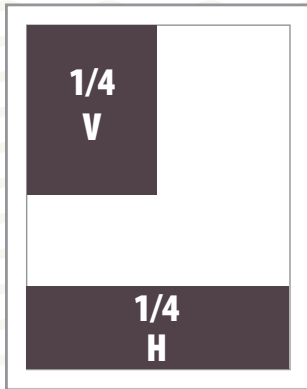

rates per issue*

	6 ISSUES	3 ISSUES	1 ISSUE
QUARTER PAGE			
HORIZONTAL OR VERTICAL	\$ 250	\$ 300	\$ 350
HORIZONTAL (GREEN PAGES)	\$ 350	\$ 400	\$ 450
THIRD PAGE			
HORIZONTAL OR VERTICAL	\$ 350	\$ 400	\$ 450
HALF PAGE			
HORIZONTAL OR VERTICAL	\$ 450	\$ 500	\$ 550
FULL PAGE			
INTERIOR (NON-BLEED)	\$ 700	\$ 800	\$ 900
INSIDE FRONT OR BACK (FULL BLEED)	\$ 950	\$1050	\$1150
BACK COVER (FULL BLEED)	\$1200	\$1300	\$1400

1/4 VERTICAL
3.5625"w x 4.6875"h

1/4 HORIZONTAL
7.25"w x 2.2813"h

1/3 VERTICAL
2.3311"w x 9.5"h

1/2 VERTICAL
3.5625"w x 9.5"h

1/3 HORIZONTAL
7.25"w x 3.083"h

1/2 HORIZONTAL
7.25"w x 4.6875"h

FULL PAGE - NON-BLEED
7.25"w x 9.5"h